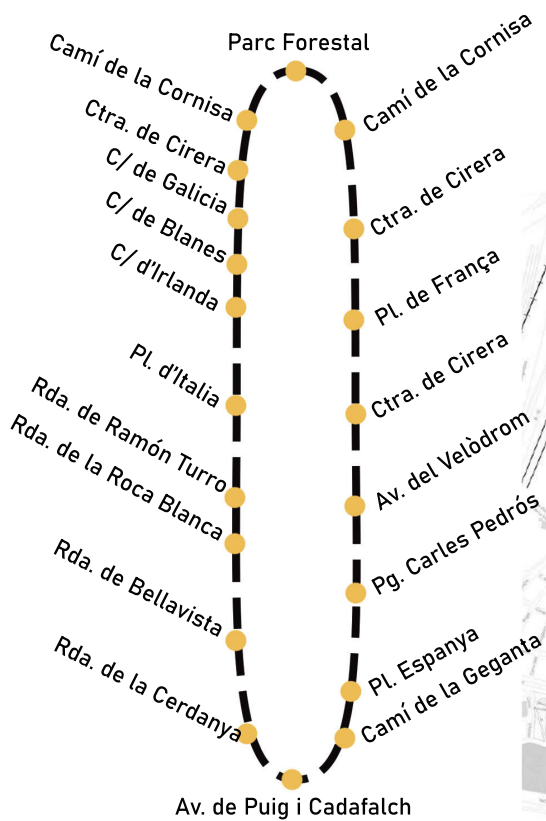

RECORRIDO BUS

HORARIO

SÁBADO 13 DE MAYO:
 DE 19:00H A 02:00H

DOMINGO 14 DE MAYO:
 DE 11:00H A 14:00H
 DE 17:00H A 19:30H